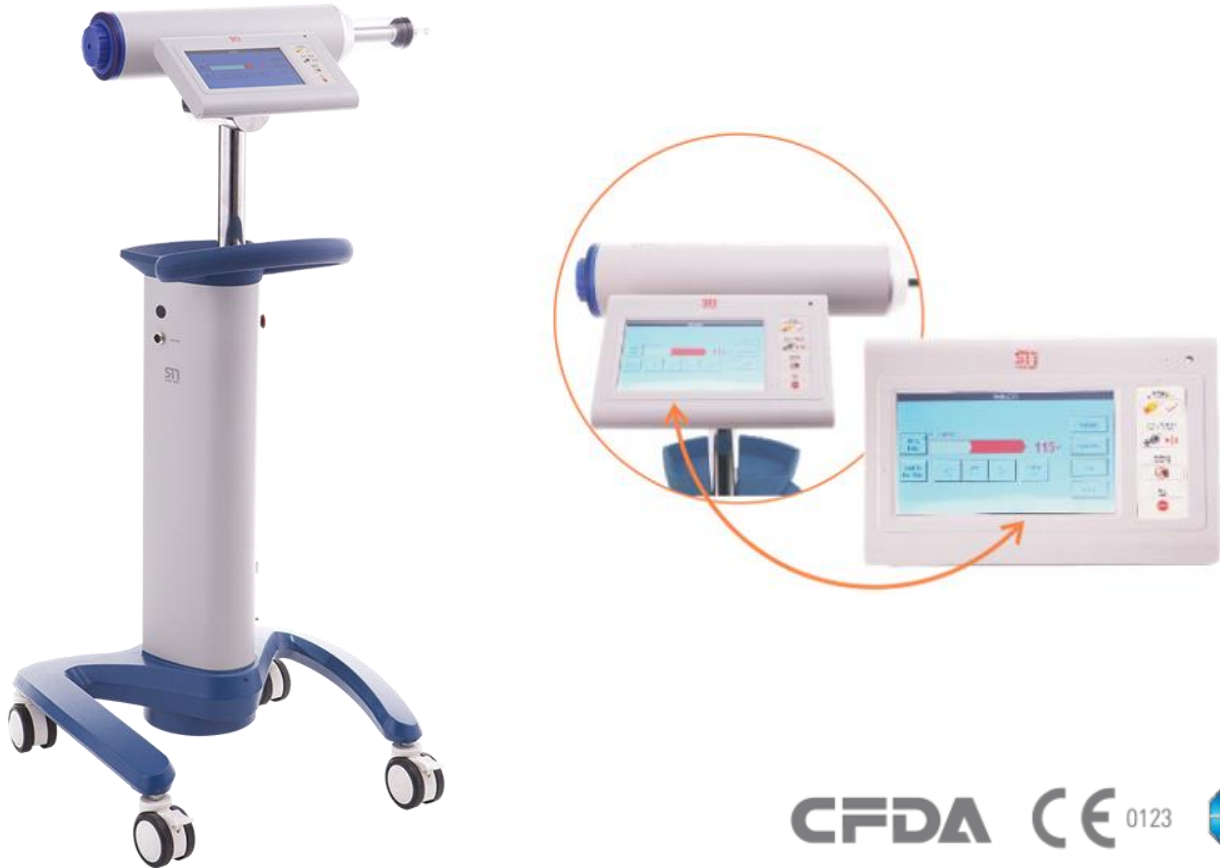

ESPECIFICACIONES TÉCNICAS SinoPower -S CT

Ítem	Especificación
1.0 SinoPower -S CT	
Introducción	SinoPower-S: está compuesto por control en cabezal, consola de operación remota, el soporte y el cabezal de la máquina de inyección. El cabezal de la máquina de inyección incluye un mecanismo de inyección de un canal.
Jeringa	La jeringa de volumen de 200 ml cubre la mayoría de las necesidades de aplicación.
Límite de presión	50-325psi
Rata de flujo	0.1-10ml /s, con pasos de 0.1ml /s
Precisión de la dosis de inyección	$\leq \pm(5\%+0.1\text{ml/s})$.
Volumen de inyección	0,1 ml-volumen de jeringa

Retraso de la inyección	0-600s
Fases de inyección	Hasta 8 fases admiten diferentes combinaciones de inyecciones
Protocolo de inyección	Se pueden almacenar, retirar y modificar hasta 120 programas de inyección
Calentador de jeringa	35°C+/-5°C (≥40min)
Fuente de alimentación	Voltaje de alimentación: 110VAC ~ 230 VAC Frecuencia 50Hz

2.0 Condiciones Ambientales

Temperatura	+5°C ~ +40°C
Humedad Relativa	≤93%

3.0 Características

Pantalla táctil LCD.

El sensor directo de alta presión protege a los pacientes de la inflamación causada por la ruptura vascular.

La luz indicadora en el extremo del cabezal del inyector puede mostrar el estado del inyector.

La confirmación de la purga de aire puede prevenir eficazmente la embolia por aire

Las medidas de protección múltiple garantizan la seguridad de los pacientes y los operadores.